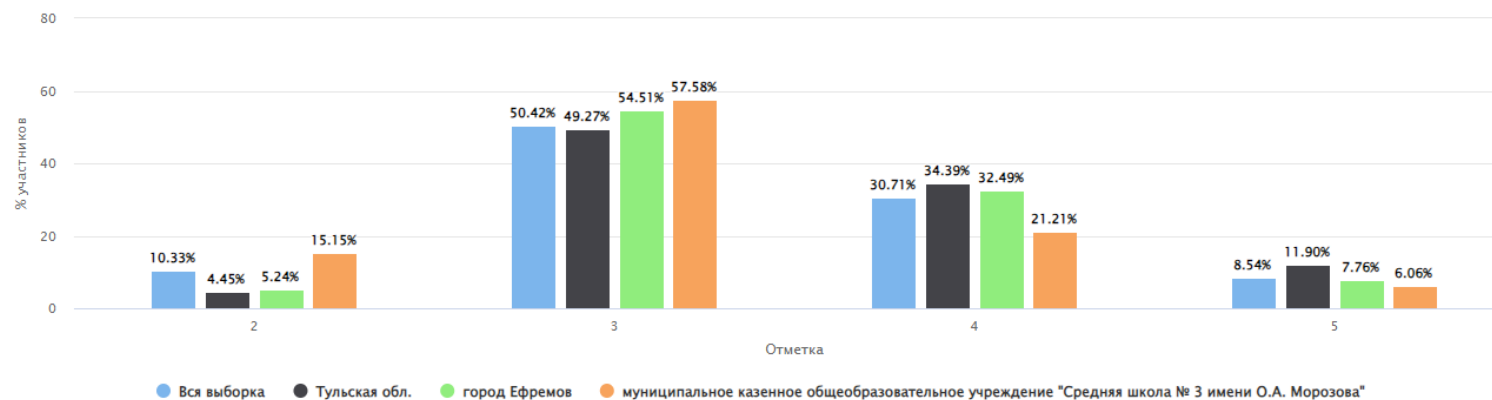

Столбец «Распределение групп баллов(%)»

Если группа баллов «2» более 50%(успеваемость менее 50%), соответствующая ячейка графы «2» маркируется серым цветом; Если кол-во учеников в группах баллов «5» и «4» в сумме более 50%(кач-во знаний более 50%), соответствующие ячейки столбцов «4» и «5» маркируются жирным шрифтом

ВПР 2023 Математика 7 класс

Дата: 15.03.2023

Предмет: Математика

Максимальный первичный балл: 19

Общая гистограмма отметок

Группы участников	Кол-во ОО	Кол-во участников	2	3	4	5
ВПР 2023 Математика 7 класс						
Вся выборка	34593	1358801	10.33	50.42	30.71	8.54
Тульская обл.	433	12506	4.45	49.27	34.39	11.90
город Ефремов	27	477	5.24	54.51	32.49	7.76
муниципальное казенное общеобразовательное учреждение "Средняя школа № 3 имени О.А. Морозова"	33		15.15	57.58	21.21	6.06