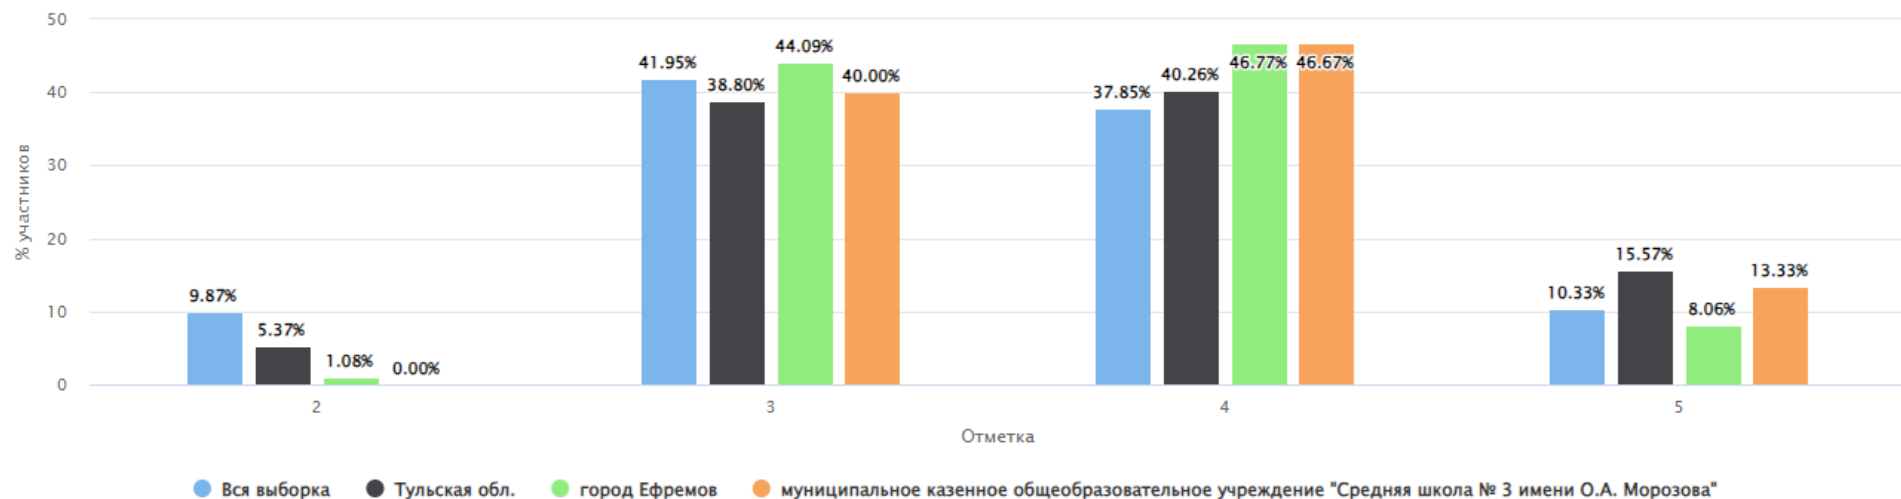

ВПР 2023 Английский язык 7 класс

Дата: 15.03.2023

Предмет: Английский язык

Максимальный первичный балл: 30

Общая гистограмма отметок

максимальный первичный балл: 21

Общая гистограмма отметок

Распределение групп баллов(%)