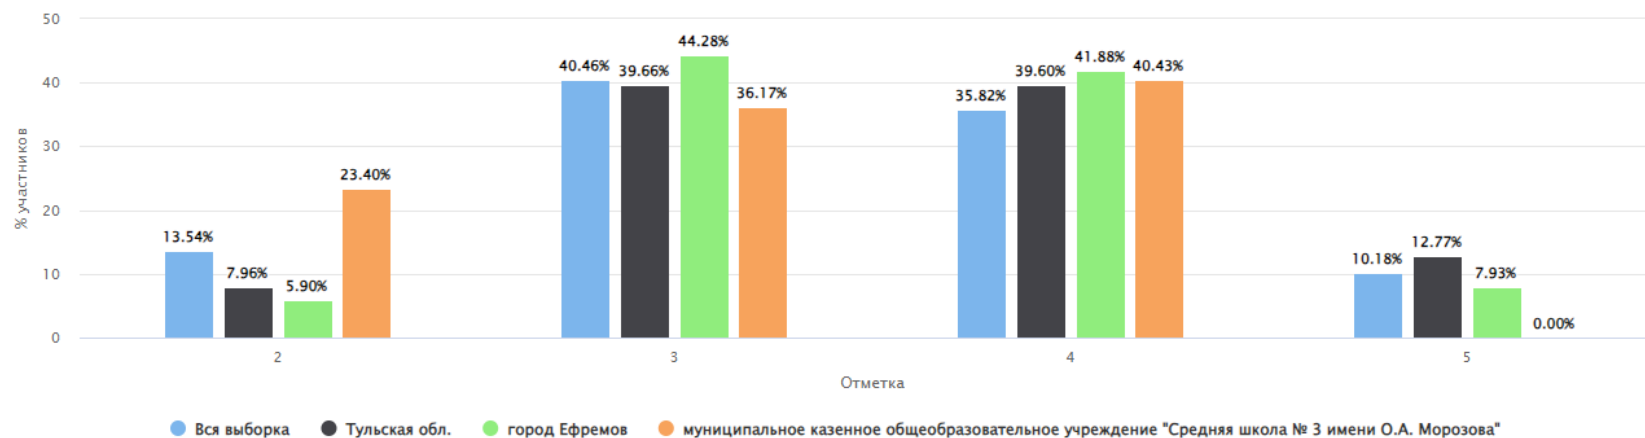

Столбец «Распределение групп баллов(%)»

Если группа баллов «2» более 50%(успеваемость менее 50%), соответствующая ячейка графы «2» маркируется серым цветом; Если кол-во учеников в группах баллов «5» и «4» в сумме более 50%(кач-во знаний более 50%), соответствующие ячейки столбцов «4» и «5» маркируются жирным шрифтом

# Статистика по отметкам

ВПР 2023 Русский язык 6 класс

Дата: 15.03.2023

Предмет: Русский язык

Максимальный первичный балл: 51

Общая гистограмма отметок

Распределение групп баллов(%)

Группы участников	Кол-во ОО	Кол-во участников	2	3	4	5
ВПР 2023 Русский язык 6 класс						
Вся выборка	34590	1436258	13.54	40.46	35.82	10.18
Тульская обл.	432	12999	7.96	39.66	<b>39.60</b>	<b>12.77</b>
город Ефремов	26	542	5.90	44.28	41.88	7.93
муниципальное казенное общеобразовательное учреждение "Средняя школа № 3 имени О.А. Морозова"		47	23.40	36.17	40.43	0.00