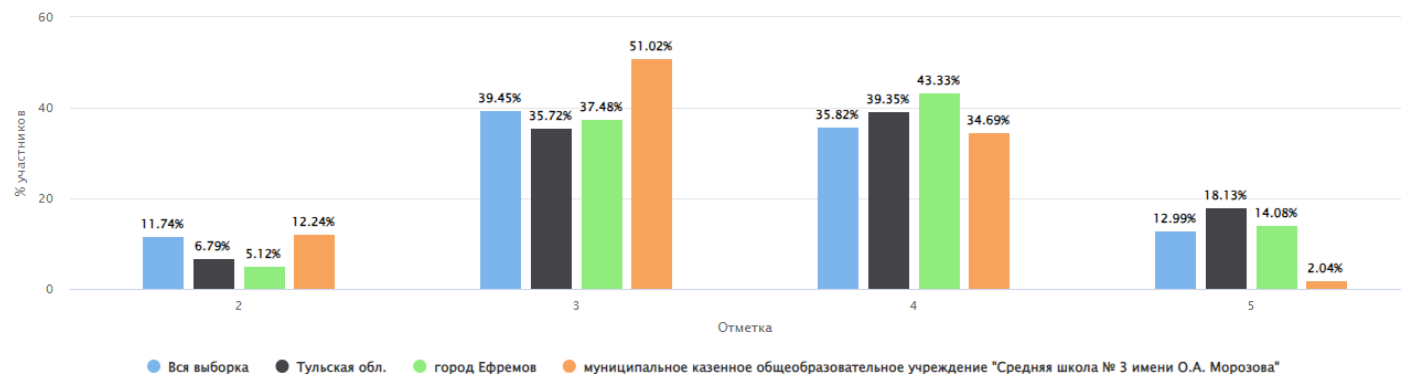

Статистика по отметкам

ВПР Русский язык 2023 5 класс

Дата: 15.03.2023

Предмет: Русский язык

Максимальный первичный балл: 45

Общая гистограмма отметок

Распределение групп баллов(%)

Группы участников	Кол-во ОО	Кол-во участников	2	3	4	5
ВПР Русский язык 2023 5 класс						
Вся выборка	34487	1460129	11.74	39.45	35.82	12.99
Тульская обл.	424	13030	6.79	35.72	39.35	18.13
город Ефремов	26	547	5.12	37.48	43.33	14.08
муниципальное казенное общеобразовательное учреждение "Средняя школа № 3 имени О.А. Морозова"		49	12.24	51.02	34.69	2.04

Столбец «Распределение групп баллов(%)»

Если группа баллов «2» более 50%(успеваемость менее 50%), соответствующая ячейка графы «2» маркируется серым цветом; Если кол-во учеников в группах баллов «5» и «4» в сумме более 50%(кач-во знаний более 50%), соответствующие ячейки столбцов «4» и «5» маркируются жирным шрифтом