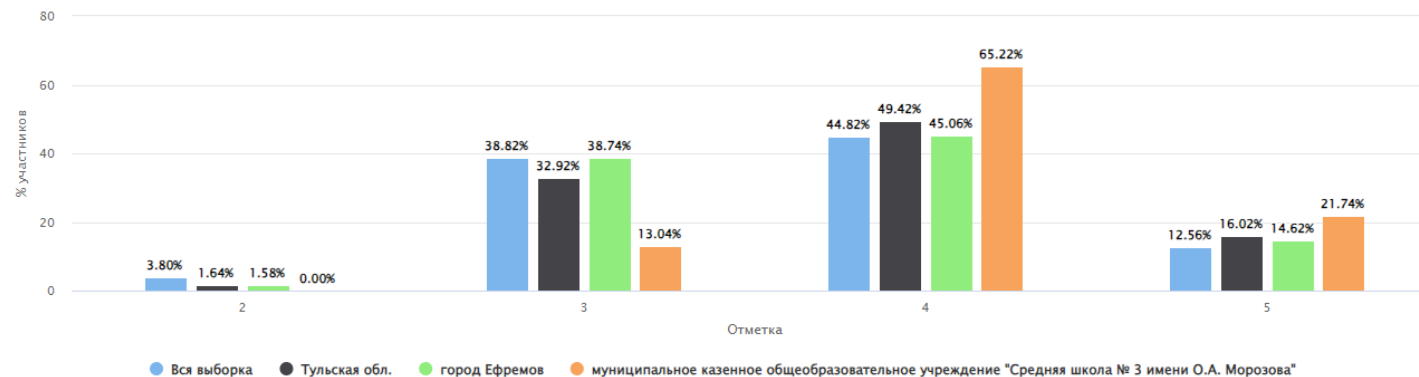

Общая гистограмма отметок

Группы участников	Кол-во ОО	Кол-во участников	2	3	4	5
ВПР 2023 География 6 класс						
Вся выборка	26046	713455	3.80	38.82	44.82	12.56
Тульская обл.	306	6415	1.64	32.92	49.42	16.02
город Ефремов	16	253	1.58	38.74	45.06	14.62
муниципальное казенное общеобразовательное учреждение "Средняя школа № 3 имени О.А. Морозова"		23	0.00	13.04	65.22	21.74

Столбец «Распределение групп баллов(%)»

Если группа баллов «2» более 50%(успеваемость менее 50%), соответствующая ячейка графы «2» маркируется серым цветом; Если кол-во учеников в группах баллов «5» и «4» в сумме более 50%(кач-во знаний более 50%), соответствующие ячейки столбцов «4» и «5» маркируются жирным шрифтом