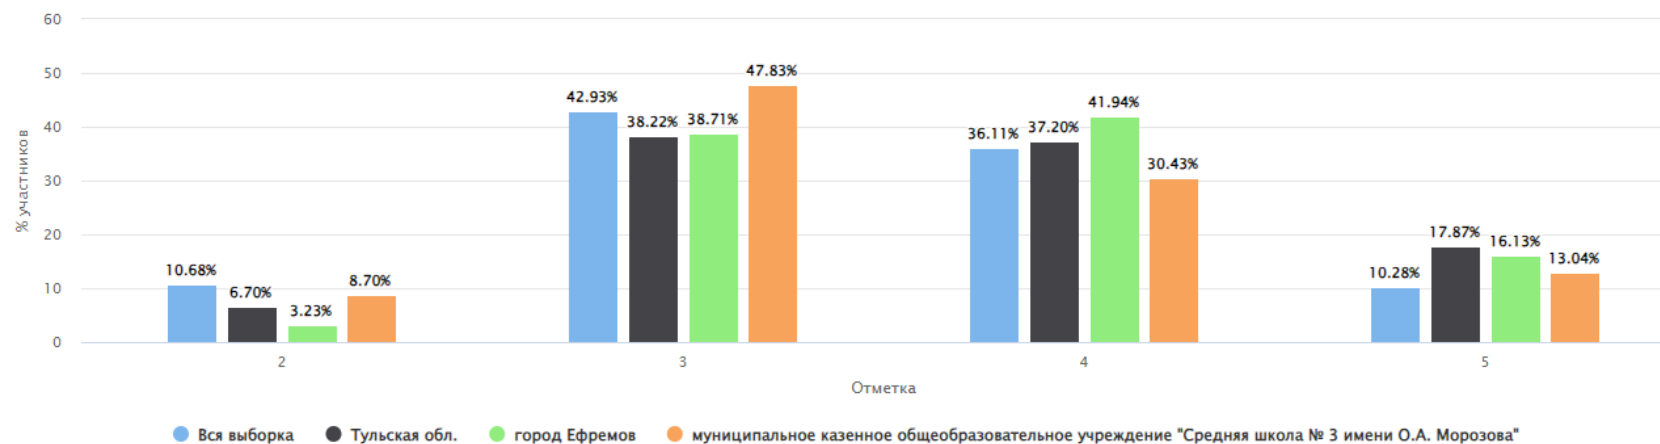

Столбец «Распределение групп баллов(%)»

Если группа баллов «2» более 50%(успеваемость менее 50%), соответствующая ячейка графы «2» маркируется серым цветом; Если кол-во учеников в группах баллов «5» и «4» в сумме более 50%(кач-во знаний более 50%), соответствующие ячейки столбцов «4» и «5» маркируются жирным шрифтом

ВПР 2023 Биология концентрическая 6 класс

Дата: 15.03.2023

Предмет: Биология (профильная)

Максимальный первичный балл: 24

Общая гистограмма отметок

Группы участников	Кол-во 00	Кол-во участников	2	3	4	5
ВПР 2023 Биология концентрическая 6 класс						
Вся выборка	12635	364864	10.68	42.93	36.11	10.28
Тульская обл.	72	1656	6.70	38.22	<b>37.20</b>	<b>17.87</b>
город Ефремов	6	62	3.23	38.71	<b>41.94</b>	<b>16.13</b>
муниципальное казенное общеобразовательное учреждение "Средняя школа № 3 имени О.А. Морозова"		23	8.70	47.83	30.43	13.04