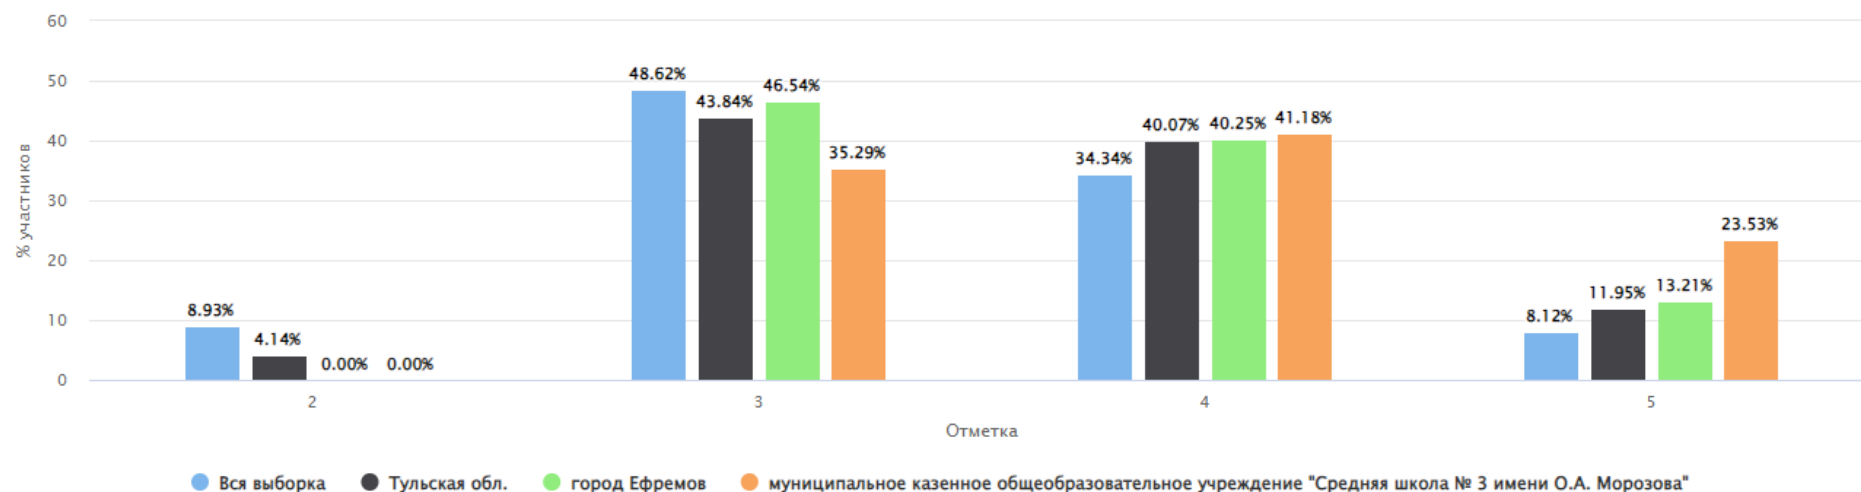

Предмет: География

Максимальный первичный балл: 33

Общая гистограмма отметок

Распределение групп баллов(%)

Группы участников	Кол-во ОО	Кол-во участников	2	3	4	5
ВПР 2023 География 8 класс						
Вся выборка	21061	437799	8.93	48.62	34.34	8.12
Тульская обл.	247	4085	4.14	43.84	40.07	11.95
город Ефремов	13	159	0.00	46.54	40.25	13.21
муниципальное казенное общеобразовательное учреждение "Средняя школа № 3 имени О.А. Морозова"		17	0.00	35.29	41.18	23.53