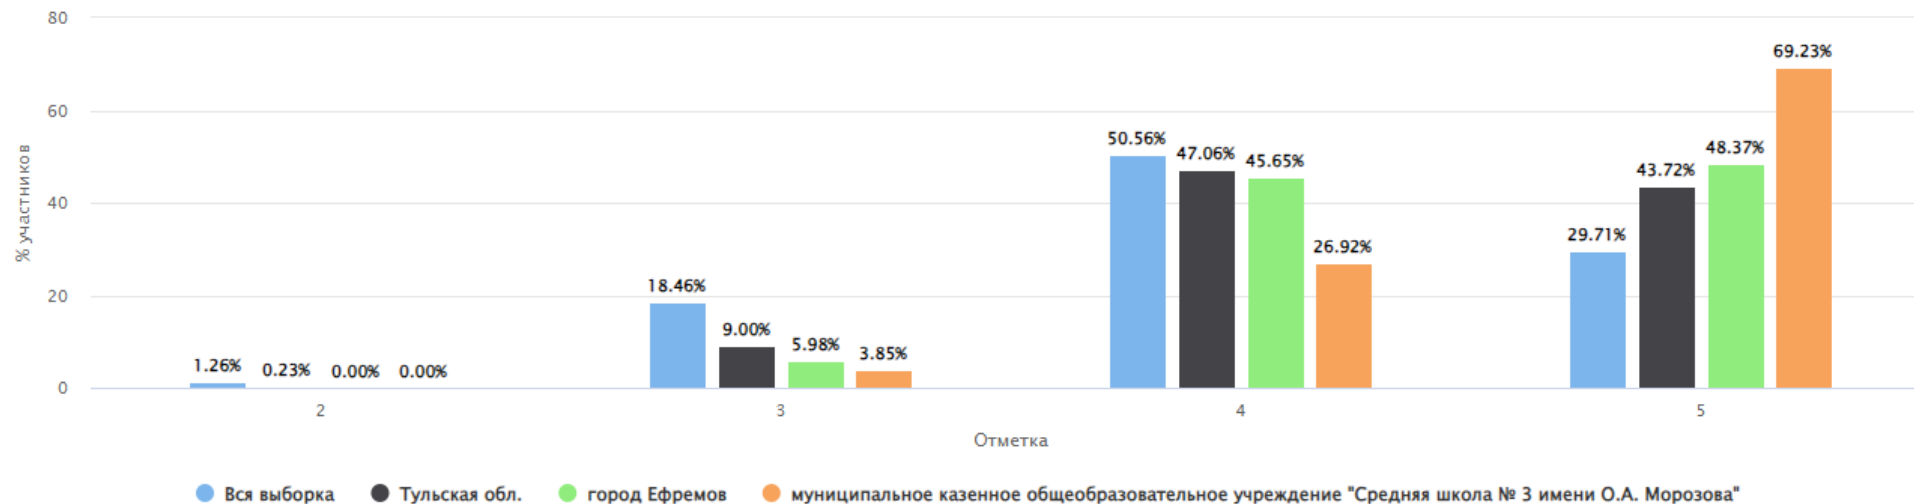

Общая гистограмма отметок

Распределение групп баллов(%)

Группы участников	Кол-во ОО	Кол-во участников	2	3	4	5
ВПР 2023 География 11 класс						
Вся выборка	9397	137079	1.26	18.46	50.56	29.71
Тульская обл.	225	3079	0.23	9.00	47.06	43.72
город Ефремов	18	184	0.00	5.98	45.65	48.37
муниципальное казенное общеобразовательное учреждение "Средняя школа № 3 имени О.А. Морозова"		26	0.00	3.85	26.92	69.23