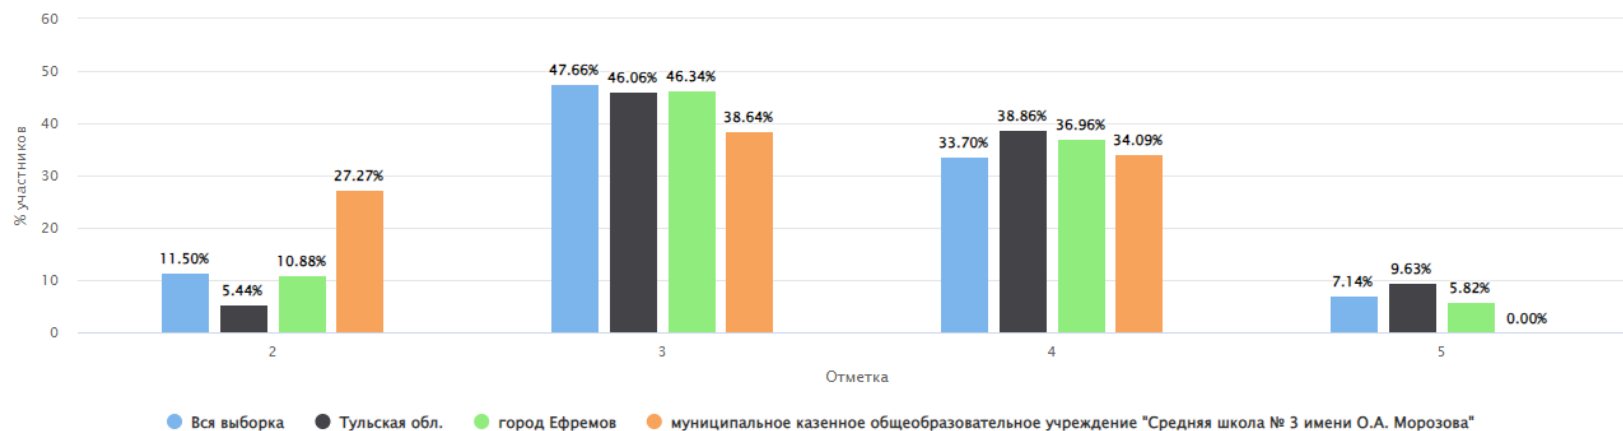

Столбец «Распределение групп баллов(%)»

Если группа баллов «2» более 50%(успеваемость менее 50%), соответствующая ячейка графы «2» маркируется серым цветом; Если кол-во учеников в группах баллов «5» и «4» в сумме более 50%(кач-во знаний более 50%), соответствующие ячейки столбцов «4» и «5» маркируются жирным шрифтом

ВПР 2023 Математика 6 класс

Дата: 15.03.2023

Предмет: Математика

Максимальный первичный балл: 16

Общая гистограмма отметок

Распределение групп баллов(%)

Группы участников	Кол-во ОО	Кол-во участников	2	3	4	5
ВПР 2023 Математика 6 класс						
Вся выборка	34590	1434441	11.50	47.66	33.70	7.14
Тульская обл.	431	12987	5.44	46.06	38.86	9.63
город Ефремов	26	533	10.88	46.34	36.96	5.82
муниципальное казенное общеобразовательное учреждение "Средняя школа № 3 имени О.А. Морозова"		44	27.27	38.64	34.09	0.00