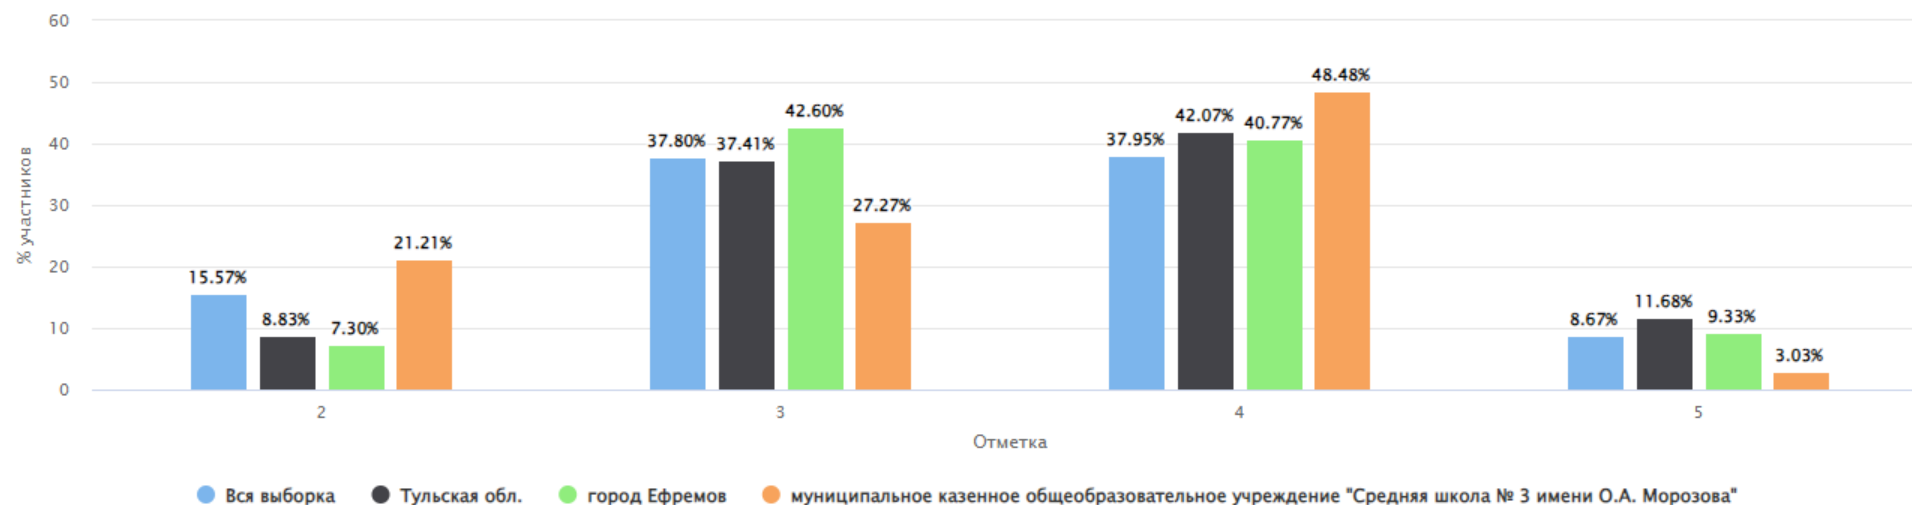

ВПР 2023 Русский язык 8 класс

Дата: 15.03.2023

Предмет: Русский язык

Максимальный первичный балл: 51

Общая гистограмма отметок

Распределение групп баллов(%)

Группы участников	Кол-во ОО	Кол-во участников	2	3	4	5
ВПР 2023 Русский язык 8 класс						
Вся выборка	34813	1325576	15.57	37.80	37.95	8.67
Тульская обл.	434	12205	8.83	37.41	<b>42.07</b>	<b>11.68</b>
город Ефремов	27	493	7.30	42.60	<b>40.77</b>	<b>9.33</b>
муниципальное казенное общеобразовательное учреждение "Средняя школа № 3 имени О.А. Морозова"		33	21.21	27.27	<b>48.48</b>	<b>3.03</b>