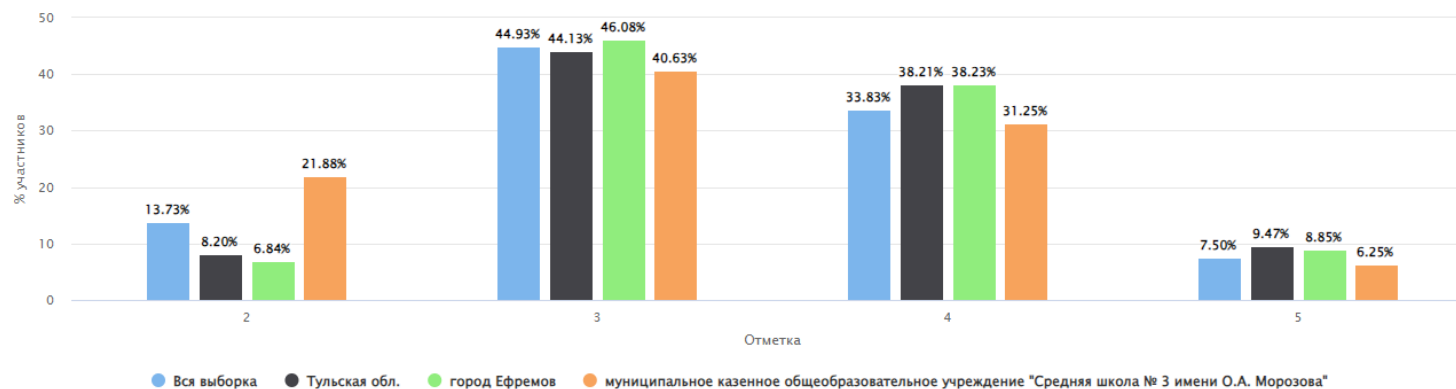

Столбец «Распределение групп баллов(%)»

Если группа баллов «2» более 50%(успеваемость менее 50%), соответствующая ячейка графы «2» маркируется серым цветом; Если кол-во учеников в группах баллов «5» и «4» в сумме более 50%(кач-во знаний более 50%), соответствующие ячейки столбцов «4» и «5» маркируются жирным шрифтом

# Статистика по отметкам

ВПР 2023 Русский язык 7 класс

Дата: 15.03.2023

Предмет: Русский язык

Максимальный первичный балл: 47

Общая гистограмма отметок

Распределение групп баллов(%)

Группы участников	Кол-во ОО	Кол-во участников	2	3	4	5
ВПР 2023 Русский язык 7 класс						
Вся выборка	34705	1383807	13.73	44.93	33.83	7.50
Тульская обл.	435	12690	8.20	44.13	38.21	9.47
город Ефремов	28	504	6.84	46.08	38.23	8.85
муниципальное казенное общеобразовательное учреждение "Средняя школа № 3 имени О.А. Морозова"		32	21.88	40.63	31.25	6.25