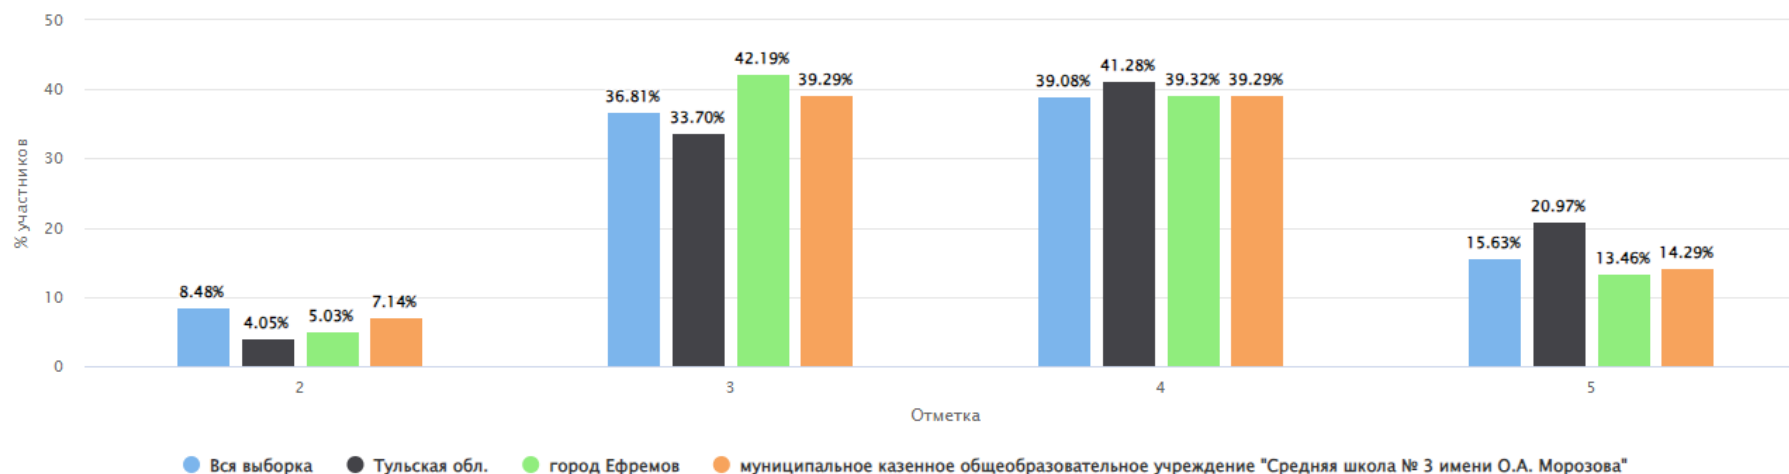

ВПР 2023 Математика 5 класс

Дата: 15.03.2023

Предмет: Математика

Максимальный первичный балл: 15

Общая гистограмма отметок

Распределение групп баллов(%)

Группы участников	Кол-во ОО	Кол-во участников	2	3	4	5
ВПР 2023 Математика 5 класс						
Вся выборка	34501	1464975	8.48	36.81	39.08	15.63
Тульская обл.	424	13036	4.05	33.70	41.28	20.97
город Ефремов	26	557	5.03	42.19	39.32	13.46
муниципальное казенное общеобразовательное учреждение "Средняя школа № 3 имени О.А. Морозова"		56	7.14	39.29	39.29	14.29

Столбец «Распределение групп баллов(%)»

Если группа баллов «2» более 50%(успеваемость менее 50%), соответствующая ячейка графы «2» маркируется серым цветом; Если кол-во учеников в группах баллов «5» и «4» в сумме более 50%(кач-во знаний более 50%), соответствующие ячейки столбцов «4» и «5» маркируются жирным шрифтом