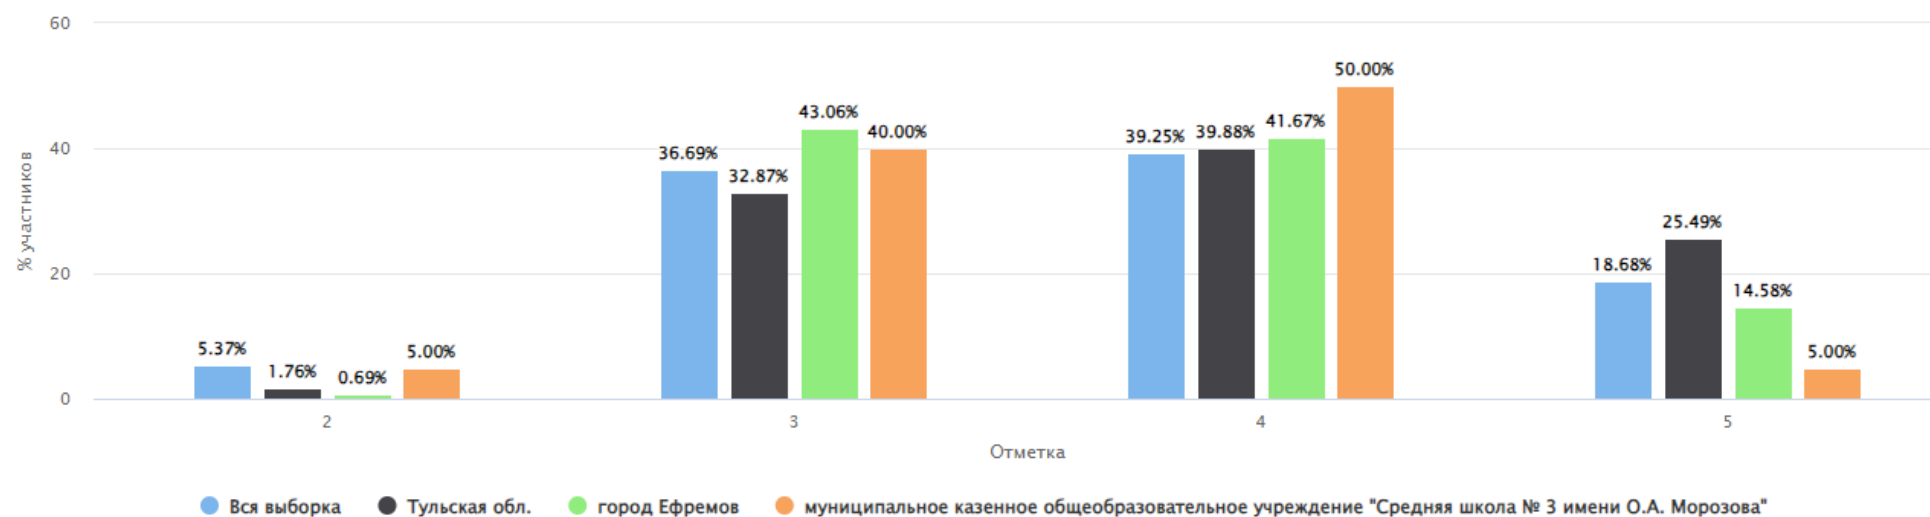

Дата: 15.03.2023

Предмет: Химия

Максимальный первичный балл: 36

Общая гистограмма отметок

Распределение групп баллов(%)

Группы участников	Кол-во 00	Кол-во участников	2	3	4	5
ВПР 2023 Химия 8 класс						
Вся выборка	21038	437538	5.37	36.69	39.25	18.68
Тульская обл.	231	3757	1.76	32.87	39.88	25.49
город Ефремов	11	144	0.69	43.06	41.67	14.58
муниципальное казенное общеобразовательное учреждение "Средняя школа № 3 имени О.А. Морозова"		20	5.00	40.00	50.00	5.00