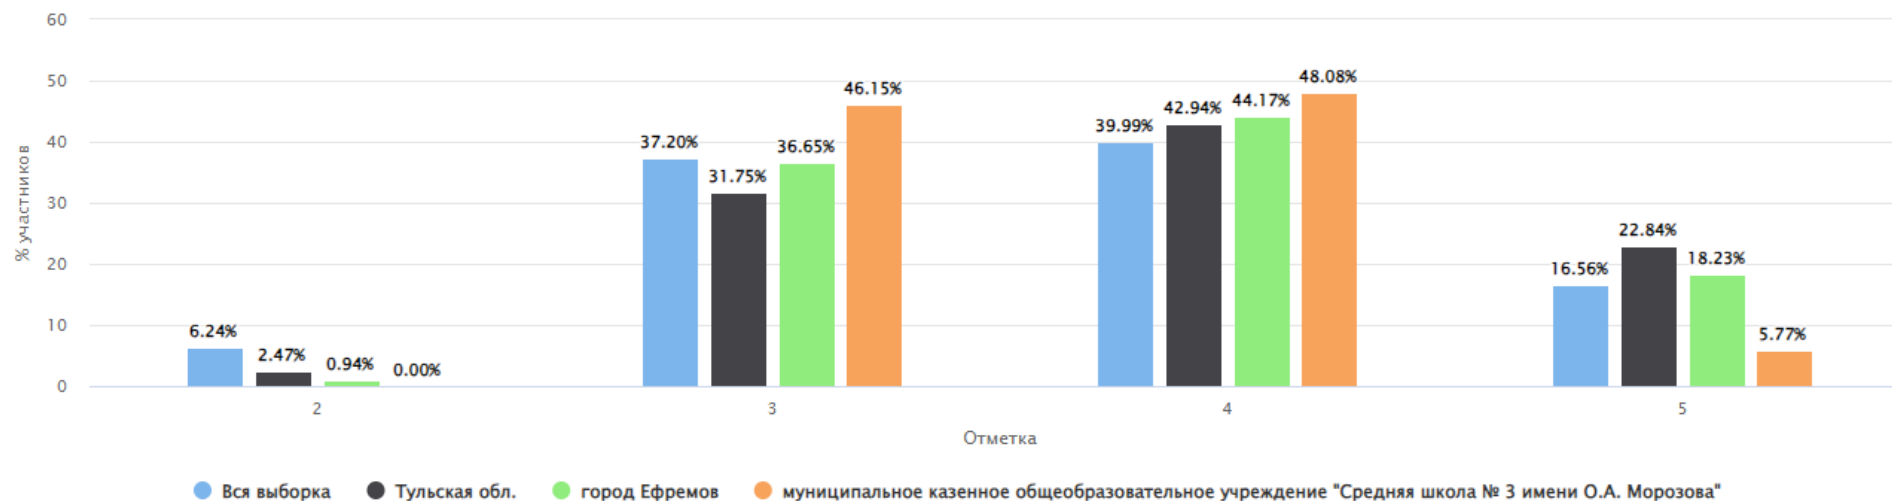

ВПР 2023 История 5 класс

Дата: 15.03.2023

Предмет: История

Максимальный первичный балл: 15

Общая гистограмма отметок

Группы участников	Кол-во ОО	Кол-во участников	2	3	4	5
ВПР 2023 История 5 класс						
Вся выборка	34443	1446833	6.24	37.20	<b>39.99</b>	<b>16.56</b>
Тульская обл.	424	12880	2.47	31.75	<b>42.94</b>	<b>22.84</b>
город Ефремов	26	532	0.94	36.65	<b>44.17</b>	<b>18.23</b>
муниципальное казенное общеобразовательное учреждение "Средняя школа № 3 имени О.А. Морозова"		52	0.00	46.15	<b>48.08</b>	<b>5.77</b>

Столбец «Распределение групп баллов(%)»

Если группа баллов «2» более 50%(успеваемость менее 50%), соответствующая ячейка графы «2» маркируется серым цветом; Если кол-во учеников в группах баллов «5» и «4» в сумме более 50%(кач-во знаний более 50%), соответствующие ячейки столбцов «4» и «5» маркируются жирным шрифтом