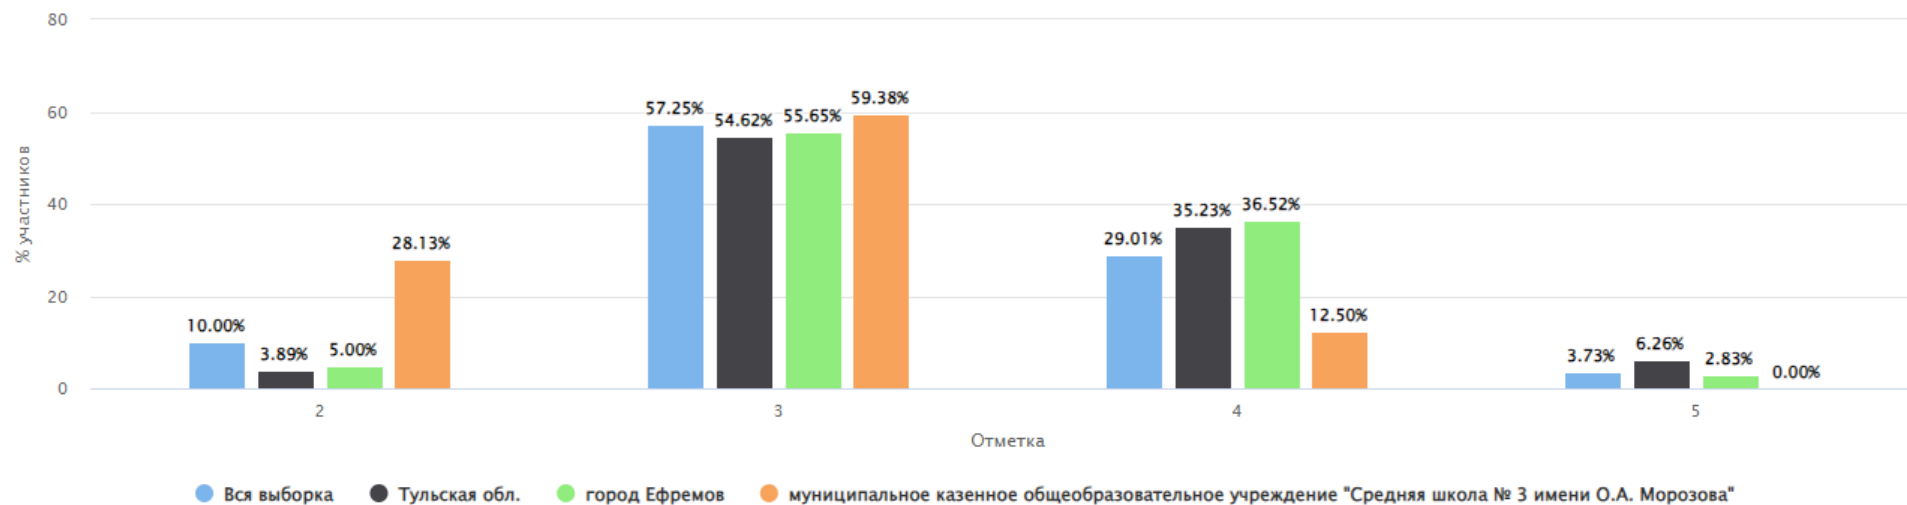

Предмет: Математика

Максимальный первичный балл: 25

Общая гистограмма оценок

Распределение групп баллов(%)

Группы участников	Кол-во 00	Кол-во участников	2	3	4	5
ВПР 2023 Математика 8 класс						
Вся выборка	34679	1294410	10.00	57.25	29.01	3.73
Тульская обл.	431	11954	3.89	54.62	35.23	6.26
город Ефремов	26	460	5.00	55.65	36.52	2.83
муниципальное казенное общеобразовательное учреждение "Средняя школа № 3 имени О.А. Морозова"		32	28.13	59.38	12.50	0.00