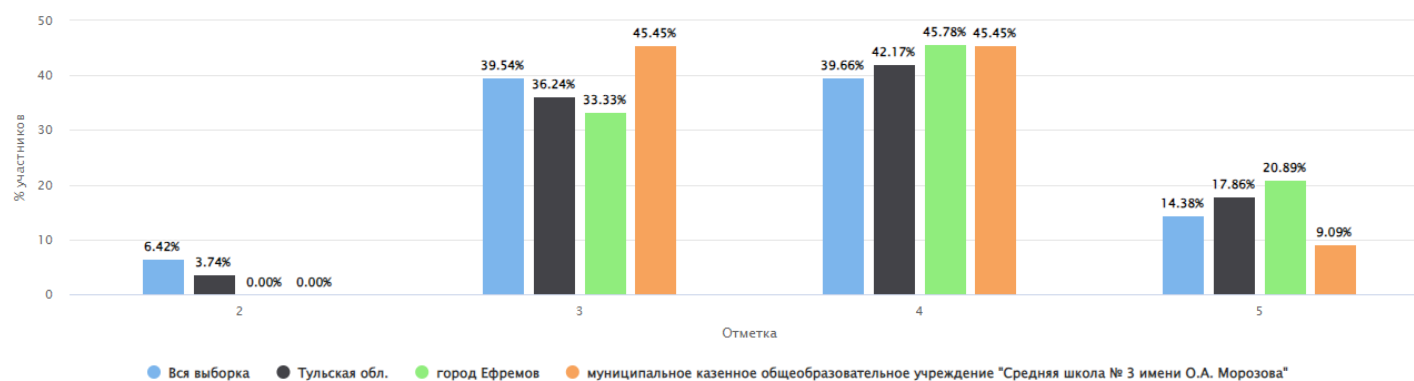

Столбец «Распределение групп баллов(%)»

Если группа баллов «2» более 50%(успеваемость менее 50%), соответствующая ячейка графы «2» маркируется серым цветом; Если кол-во учеников в группах баллов «5» и «4» в сумме более 50%(кач-во знаний более 50%), соответствующие ячейки столбцов «4» и «5» маркируются жирным шрифтом

# Статистика по отметкам

ВПР 2023 Обществознание 6 класс

Дата: 15.03.2023

Предмет: Обществознание

Максимальный первичный балл: 21

Общая гистограмма отметок

Распределение групп баллов(%)

Группы участников	Кол-во ОО	Кол-во участников	2	3	4	5
<b>ВПР 2023 Обществознание 6 класс</b>						
Вся выборка	26076	711505	6.42	39.54	<b>39.66</b>	<b>14.38</b>
Тульская обл.	299	6382	3.74	36.24	<b>42.17</b>	<b>17.86</b>
город Ефремов	15	225	0.00	33.33	<b>45.78</b>	<b>20.89</b>
муниципальное казенное общеобразовательное учреждение "Средняя школа № 3 имени О.А. Морозова"		22	0.00	45.45	<b>45.45</b>	<b>9.09</b>