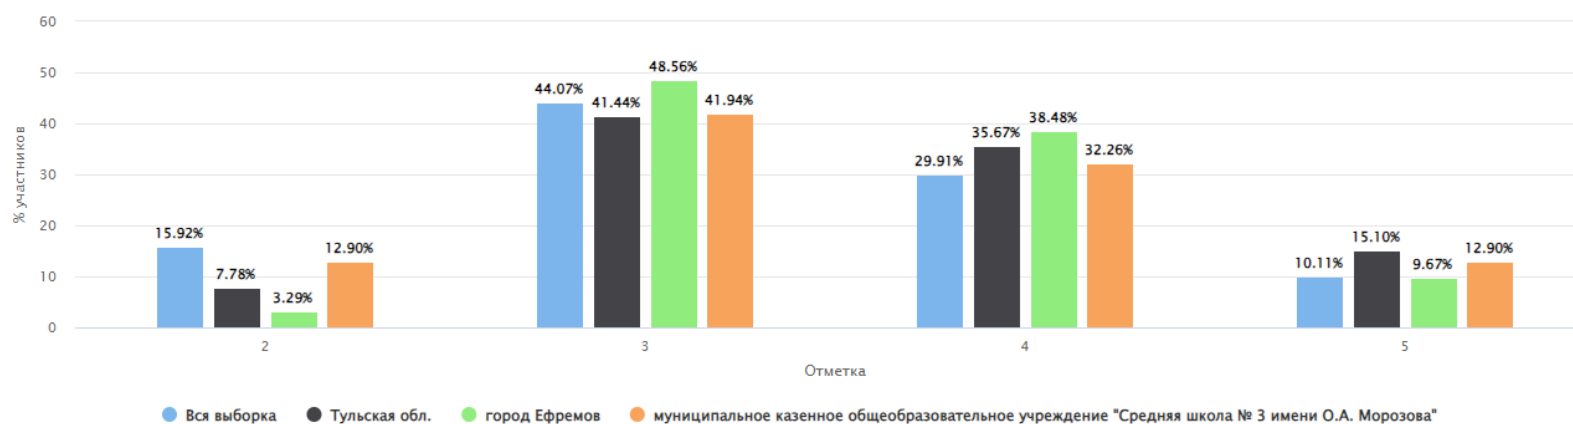

Столбец «Распределение групп баллов(%)»

Если группа баллов «2» более 50%(успеваемость менее 50%), соответствующая ячейка графы «2» маркируется серым цветом; Если кол-во учеников в группах баллов «5» и «4» в сумме более 50%(кач-во знаний более 50%), соответствующие ячейки столбцов «4» и «5» маркируются жирным шрифтом

ВПР 2023 Английский язык 7 класс

Дата: 15.03.2023

Предмет: Английский язык

Максимальный первичный балл: 30

Общая гистограмма отметок

максимальный первичный балл: 21

Общая гистограмма отметок

Распределение групп баллов(%)

Группы участников	Кол-во ОО	Кол-во участников	2	3	4	5
ВПР 2023 Обществознание 7 класс						
Вся выборка	20918	457978	9.87	41.95	37.85	10.33
Тульская обл.	230	4059	5.37	38.80	<b>40.26</b>	<b>15.57</b>
город Ефремов	13	186	1.08	44.09	<b>46.77</b>	<b>8.06</b>
муниципальное казенное общеобразовательное учреждение "Средняя школа № 3 имени О.А. Морозова"		15	0.00	40.00	<b>46.67</b>	<b>13.33</b>