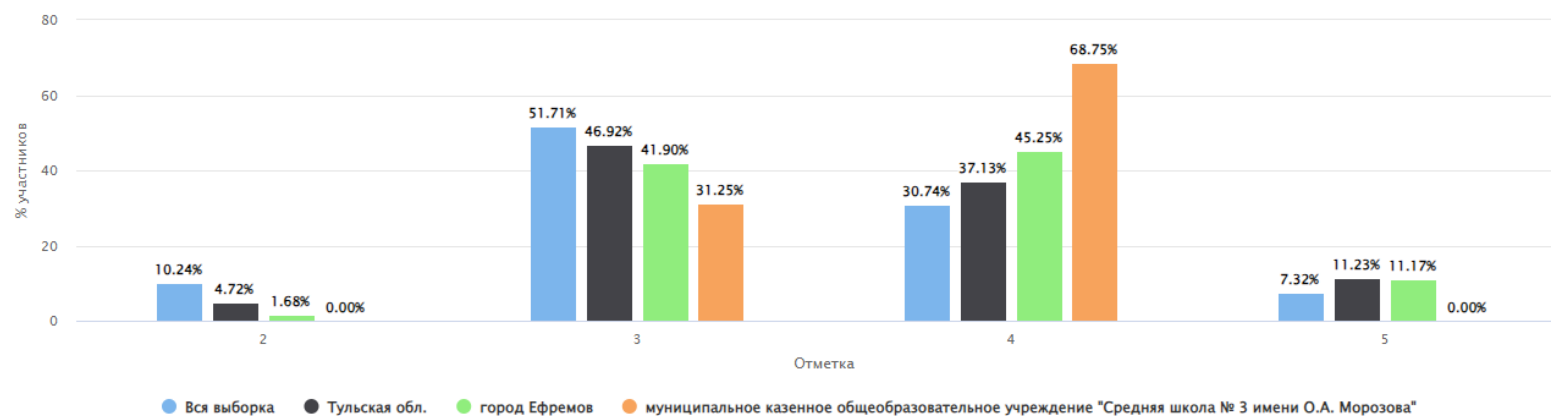

Столбец «Распределение групп баллов(%)»

Если группа баллов «2» более 50%(успеваемость менее 50%), соответствующая ячейка графы «2» маркируется серым цветом; Если кол-во учеников в группах баллов «5» и «4» в сумме более 50%(кач-во знаний более 50%), соответствующие ячейки столбцов «4» и «5» маркируются жирным шрифтом

ВПР 2023 География 7 класс

Дата: 15.03.2023

Предмет: География

Максимальный первичный балл: 35

Общая гистограмма отметок

Распределение групп баллов(%)

Группы участников	Кол-во 00	Кол-во участников	2	3	4	5
ВПР 2023 География 7 класс						
Вся выборка	21149	457355	10.24	51.71	30.74	7.32
Тульская обл.	253	4284	4.72	46.92	37.13	11.23
город Ефремов	14	179	1.68	41.90	<b>45.25</b>	<b>11.17</b>
муниципальное казенное общеобразовательное учреждение "Средняя школа № 3 имени О.А. Морозова"	16	16	0.00	31.25	<b>68.75</b>	<b>0.00</b>