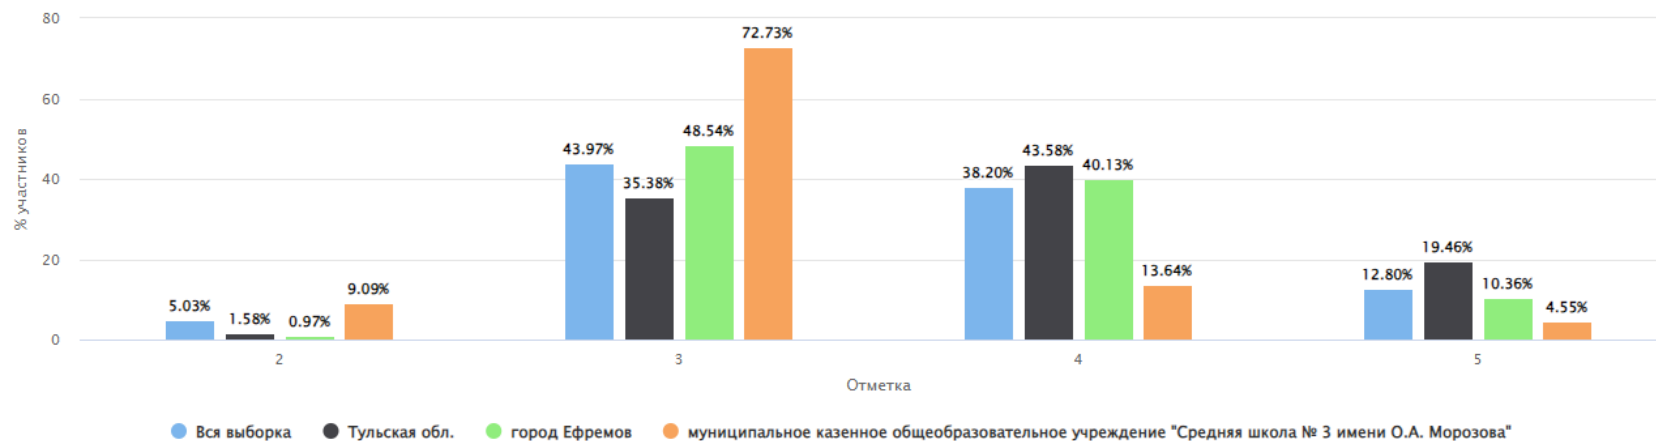

Столбец «Распределение групп баллов(%)»

Если группа баллов «2» более 50%(успеваемость менее 50%), соответствующая ячейка графы «2» маркируется серым цветом; Если кол-во учеников в группах баллов «5» и «4» в сумме более 50%(кач-во знаний более 50%), соответствующие ячейки столбцов «4» и «5» маркируются жирным шрифтом

ВПР 2023 История 6 класс

Дата: 15.03.2023

Предмет: История

Максимальный первичный балл: 16

Общая гистограмма отметок

Распределение групп баллов(%)

Группы участников	Кол-во ОО	Кол-во участников	2	3	4	5
ВПР 2023 История 6 класс						
Вся выборка	25826	707728	5.03	43.97	<b>38.20</b>	<b>12.80</b>
Тульская обл.	312	6382	1.58	35.38	<b>43.58</b>	<b>19.46</b>
город Ефремов	21	309	0.97	48.54	<b>40.13</b>	<b>10.36</b>
муниципальное казенное общеобразовательное учреждение "Средняя школа № 3 имени О.А. Морозова"		22	9.09	72.73	13.64	4.55