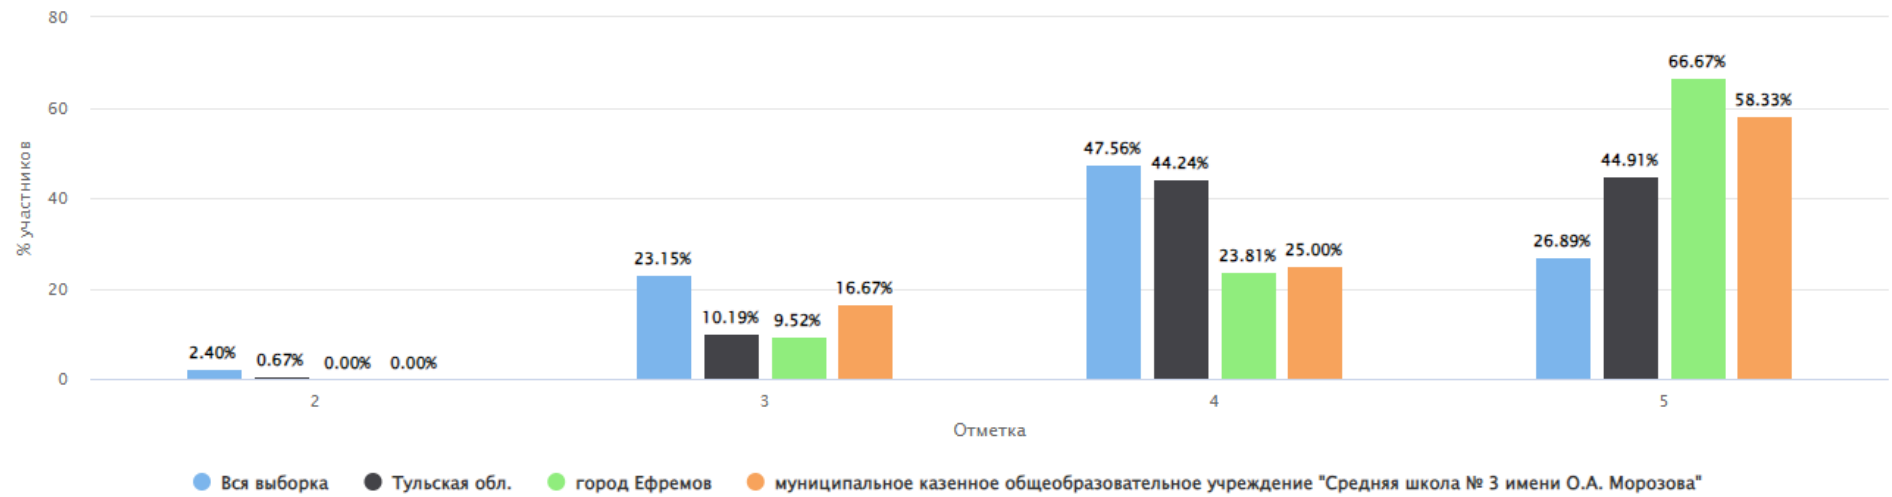

Общая гистограмма отметок

Распределение групп баллов(%)

Группы участников	Кол-во ОО	Кол-во участников	2	3	4	5
ВПР 2023 Биология 11 класс						
Вся выборка	9158	123953	2.40	23.15	47.56	26.89
Тульская обл.	69	746	0.67	10.19	44.24	44.91
город Ефремов	2	42	0.00	9.52	23.81	66.67
муниципальное казенное общеобразовательное учреждение "Средняя школа № 3 имени О.А. Морозова"		24	0.00	16.67	25.00	58.33

Столбец «Распределение групп баллов(%)»