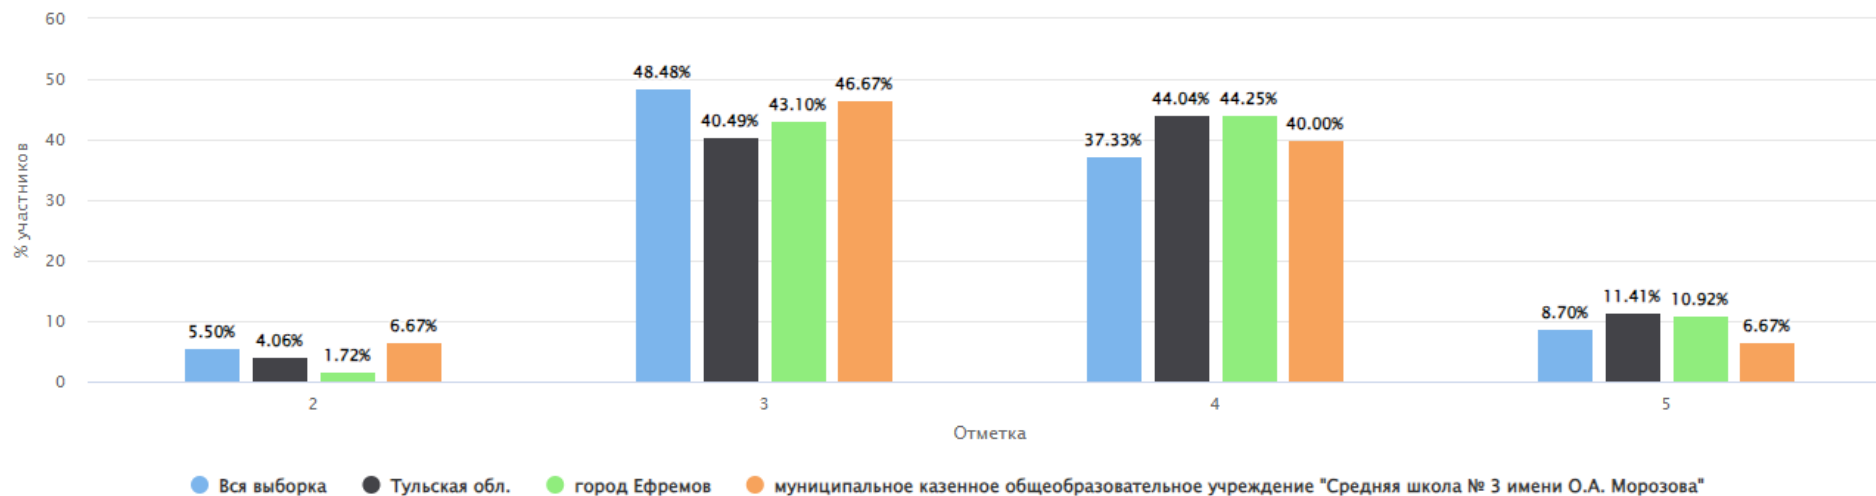

Предмет: Биология (профильная)
Максимальный первичный балл: 29

Общая гистограмма отметок

Распределение групп баллов(%)

Группы участников	Кол-во 00	Кол-во участников	2	3	4	5
ВПР 2023 Биология концентрическая 8 класс						
Вся выборка	13029	293478	5.50	48.48	37.33	8.70
Тульская обл.	65	1183	4.06	40.49	44.04	11.41
город Ефремов	12	174	1.72	43.10	44.25	10.92
муниципальное казенное общеобразовательное учреждение "Средняя школа № 3 имени О.А. Морозова"		15	6.67	46.67	40.00	6.67