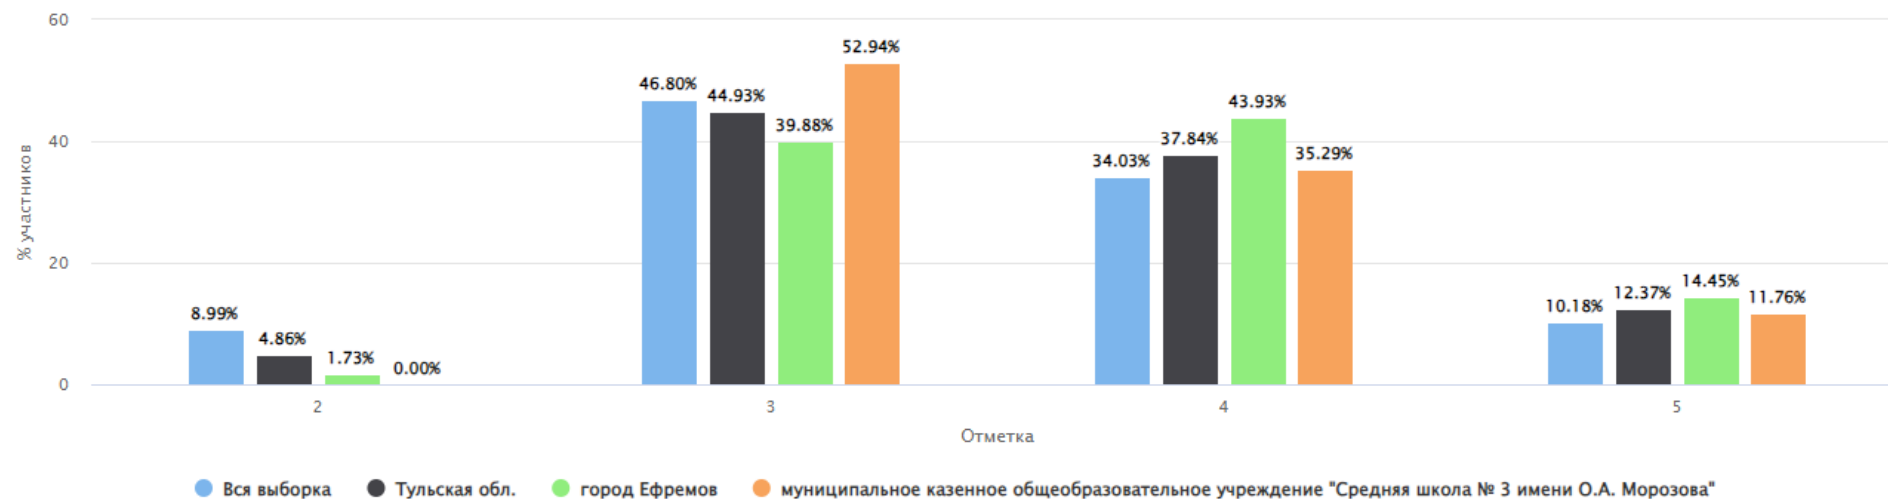

Дата: 15.03.2023

Предмет: Обществознание

Максимальный первичный балл: 22

Общая гистограмма отметок

Распределение групп баллов(%)

Группы участников	Кол-во ОО	Кол-во участников	2	3	4	5
ВПР 2023 Обществознание 8 класс						
Вся выборка	20811	438499	8.99	46.80	34.03	10.18
Тульская обл.	220	3976	4.86	44.93	37.84	12.37
город Ефремов	13	173	1.73	39.88	43.93	14.45
муниципальное казенное общеобразовательное учреждение "Средняя школа № 3 имени О.А. Морозова"		17	0.00	52.94	35.29	11.76