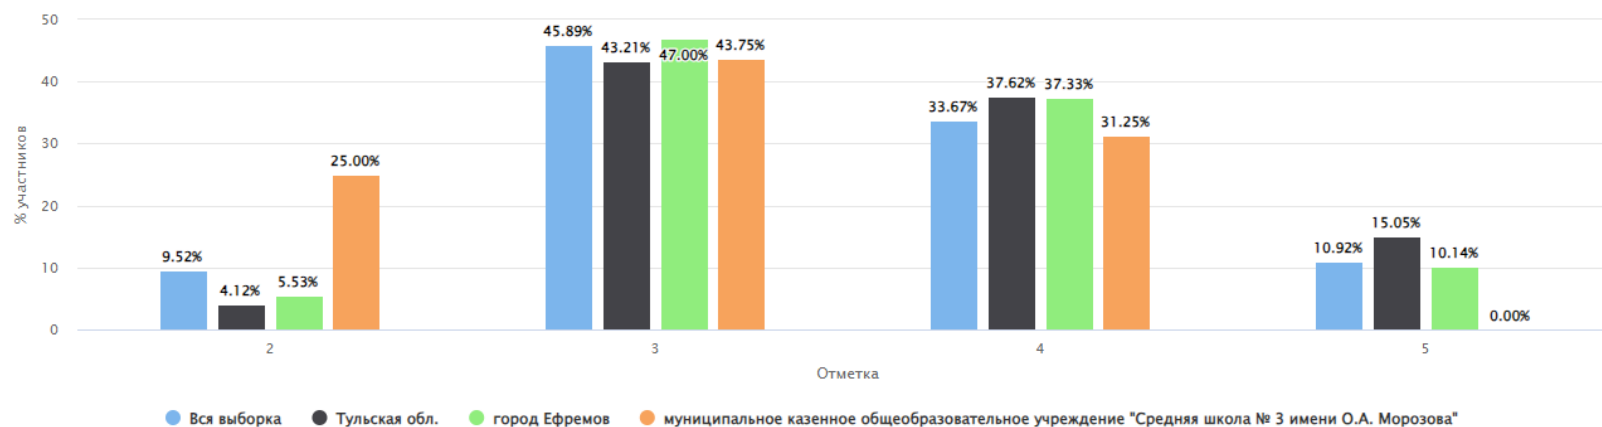

Столбец «Распределение групп баллов(%)»

Если группа баллов «2» более 50%(успеваемость менее 50%), соответствующая ячейка графы «2» маркируется серым цветом; Если кол-во учеников в группах баллов «5» и «4» в сумме более 50%(кач-во знаний более 50%), соответствующие ячейки столбцов «4» и «5» маркируются жирным шрифтом

ВПР 2023 Физика 7 класс

Дата: 15.03.2023

Предмет: Физика

Максимальный первичный балл: 18

Общая гистограмма отметок

Распределение групп баллов(%)

Группы участников	Кол-во ОО	Кол-во участников	2	3	4	5
ВПР 2023 Физика 7 класс						
Вся выборка	26180	678795	9.52	45.89	33.67	10.92
Тульская обл.	308	6119	4.12	43.21	<b>37.62</b>	<b>15.05</b>
город Ефремов	17	217	5.53	47.00	37.33	10.14
муниципальное казенное общеобразовательное учреждение "Средняя школа № 3 имени О.А. Морозова"		16	25.00	43.75	31.25	0.00