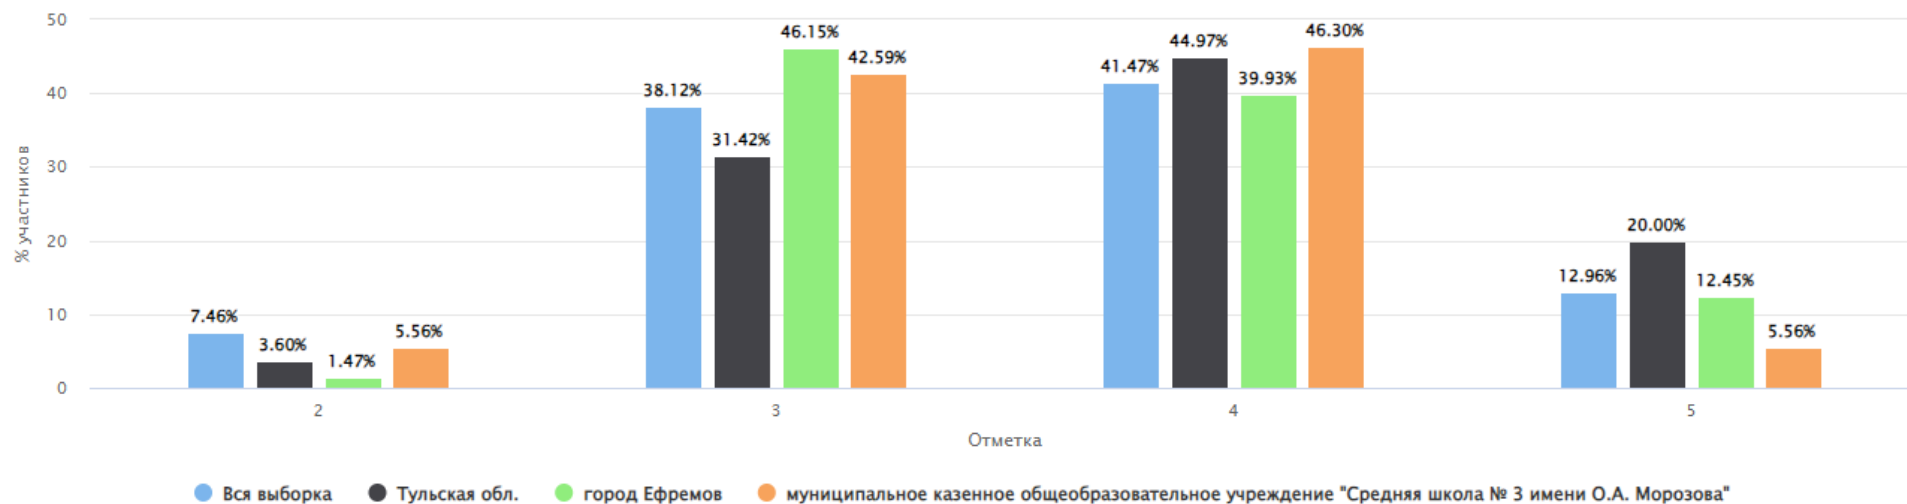

Общая гистограмма отметок

Группы участников	Кол-во ОО	Кол-во участников	Распределение групп баллов(%)			
			2	3	4	5
ВПР 2023 Биология 5 класс						
Вся выборка	34462	1446101	7.46	38.12	41.47	12.96
Тульская обл.	423	12972	3.60	31.42	44.97	20.00
город Ефремов	26	546	1.47	46.15	39.93	12.45
муниципальное казенное общеобразовательное учреждение "Средняя школа № 3 имени О.А. Морозова"		54	5.56	42.59	46.30	5.56
Столбец «Распределение групп баллов(%)»						
Если группа баллов «2» более 50%(успеваемость менее 50%), соответствующая ячейка графы «2» маркируется серым цветом; Если кол-во учеников в группах баллов «5» и «4» в сумме более 50%(кач-во знаний более 50%), соответствующие ячейки столбцов «4» и «5» маркируются жирным шрифтом