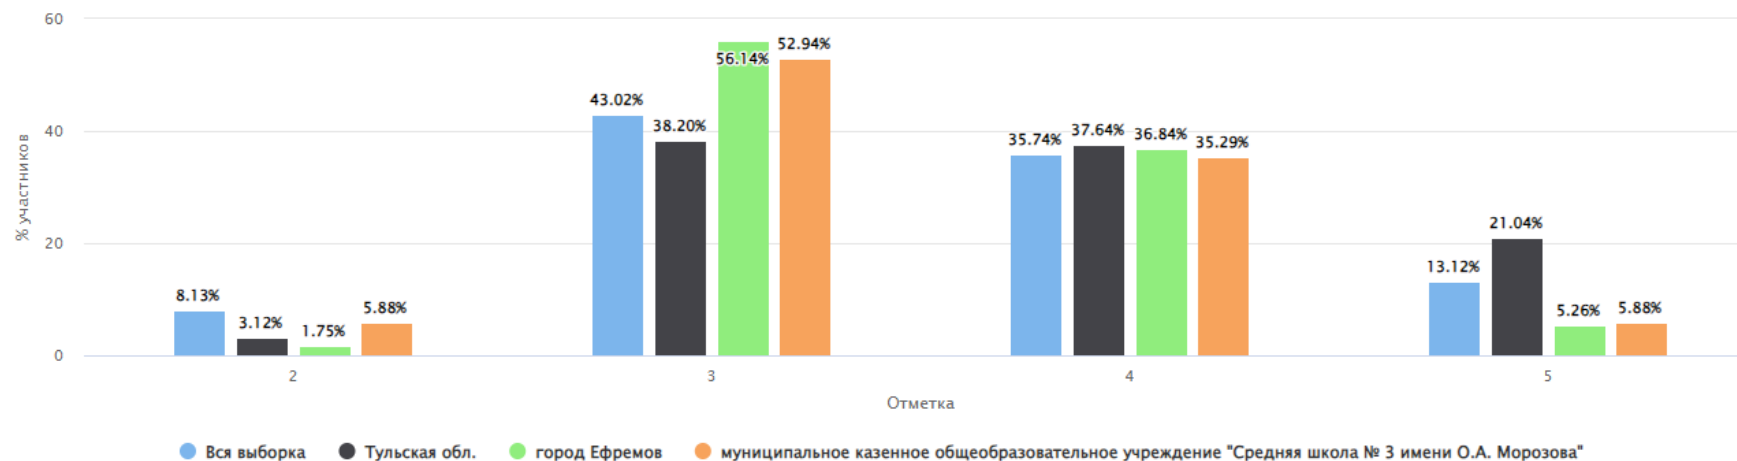

Столбец «Распределение групп баллов(%)»

Если группа баллов «2» более 50%(успеваемость менее 50%), соответствующая ячейка графы «2» маркируется серым цветом; Если кол-во учеников в группах баллов «5» и «4» в сумме более 50%(кач-во знаний более 50%), соответствующие ячейки столбцов «4» и «5» маркируются жирным шрифтом

ВПР 2023 Биология 7 класс по образцу 7

Дата: 15.03.2023

Предмет: Биология

Максимальный первичный балл: 25

Общая гистограмма отметок

Распределение групп баллов(%)

Группы участников	Кол-во 00	Кол-во участников	2	3	4	5
ВПР 2023 Биология 7 класс по образцу 7						
Вся выборка	19027	479929	8.13	43.02	35.74	13.12
Тульская обл.	239	4833	3.12	38.20	<b>37.64</b>	<b>21.04</b>
город Ефремов	7	57	1.75	56.14	36.84	5.26
муниципальное казенное общеобразовательное учреждение "Средняя школа № 3 имени О.А. Морозова"		17	5.88	52.94	35.29	5.88